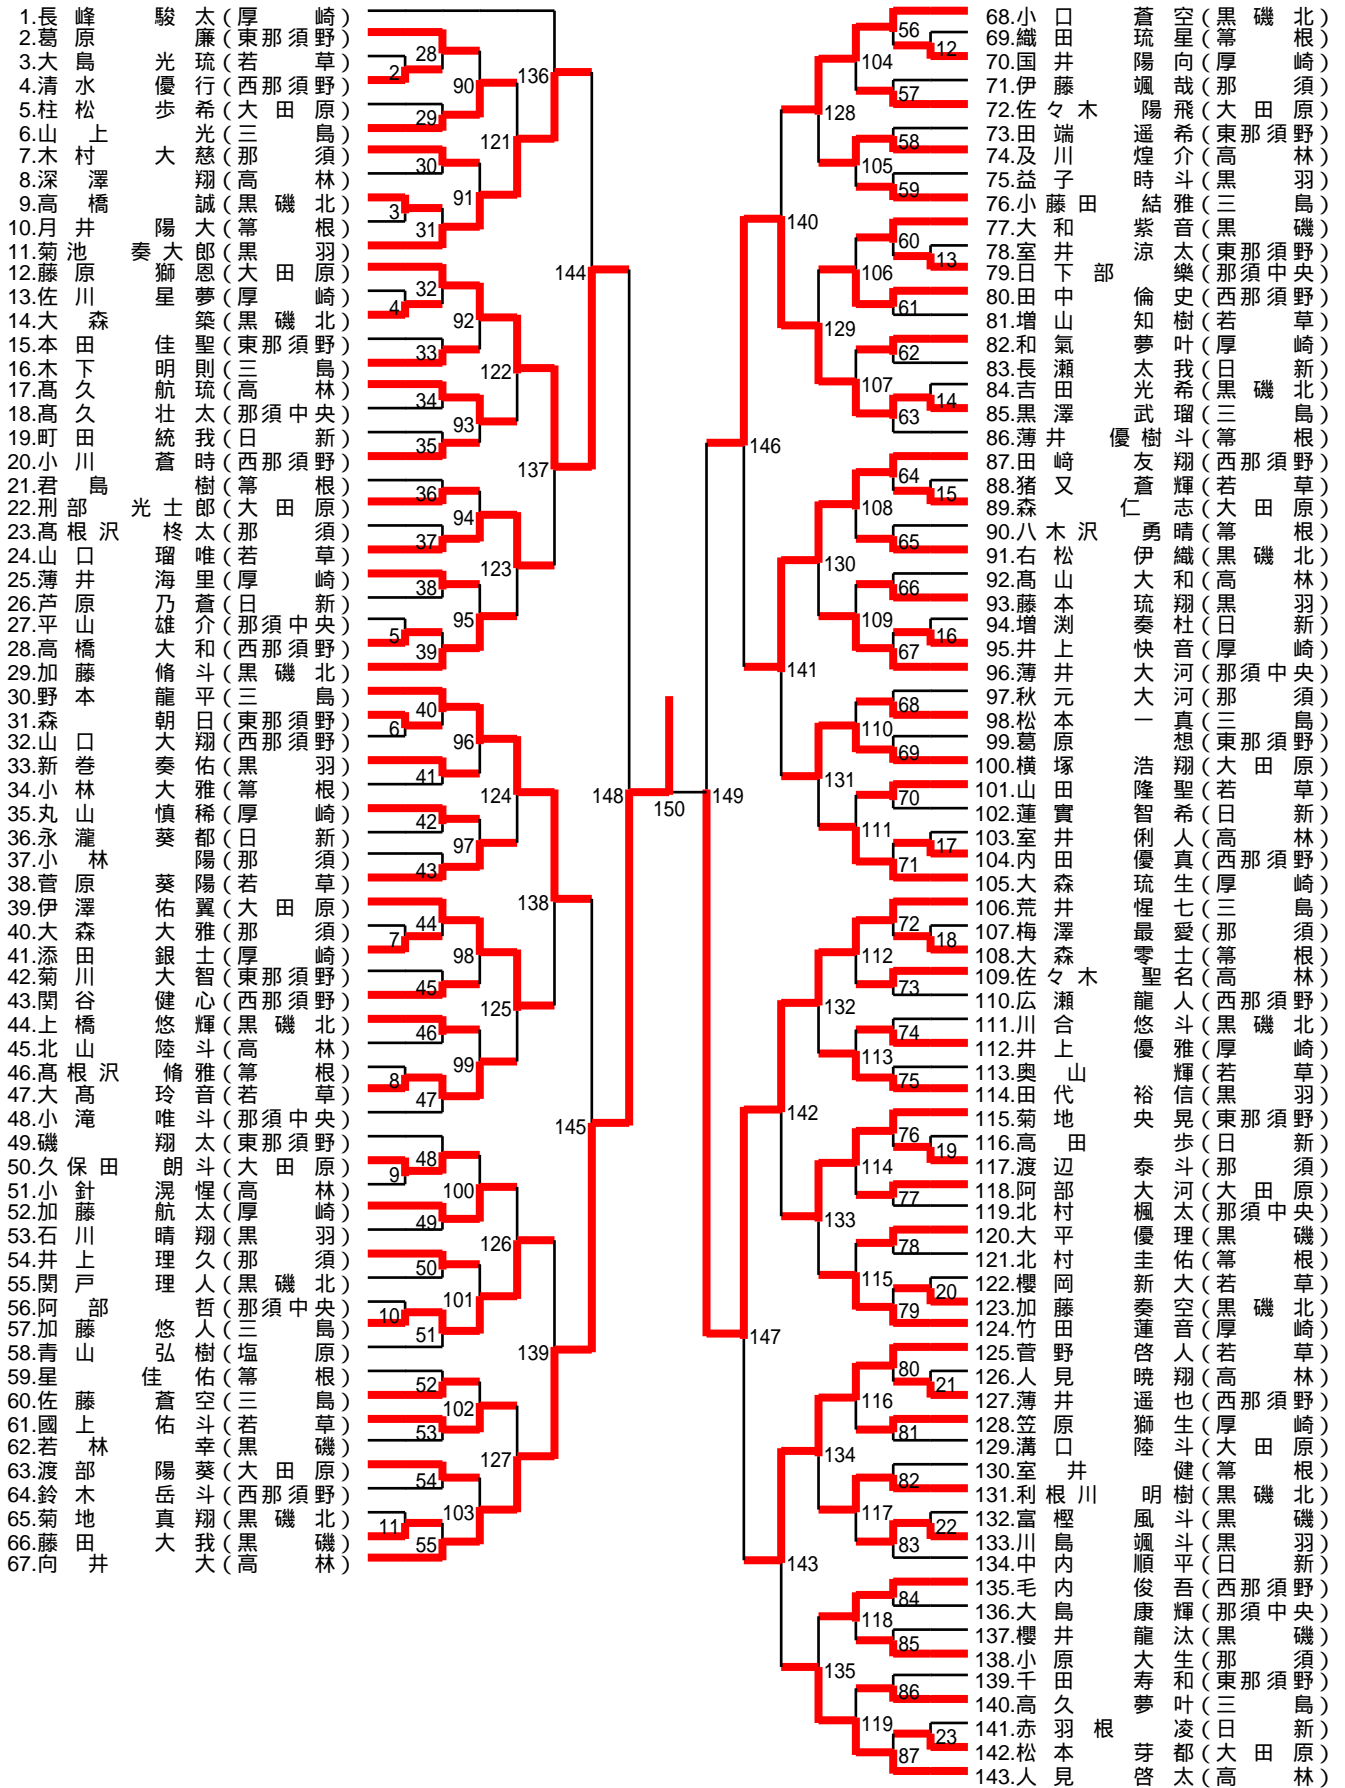

男子シングルス

敗者復活戦
 長峰(厚 崎) x - 山口(若 草)
 伊澤(大 田原) - x 加藤(三 島)
 小口(黒 磯北) - x 横塚(大田原)
 菊池(東那須野) x - 人見(高 林)

敗者復活戦
 長峰(厚 崎) x - 加藤(三 島)
 横塚(大田原) - x 菊池(東那須野)
 加藤(三 島) x - 横塚(大田原)