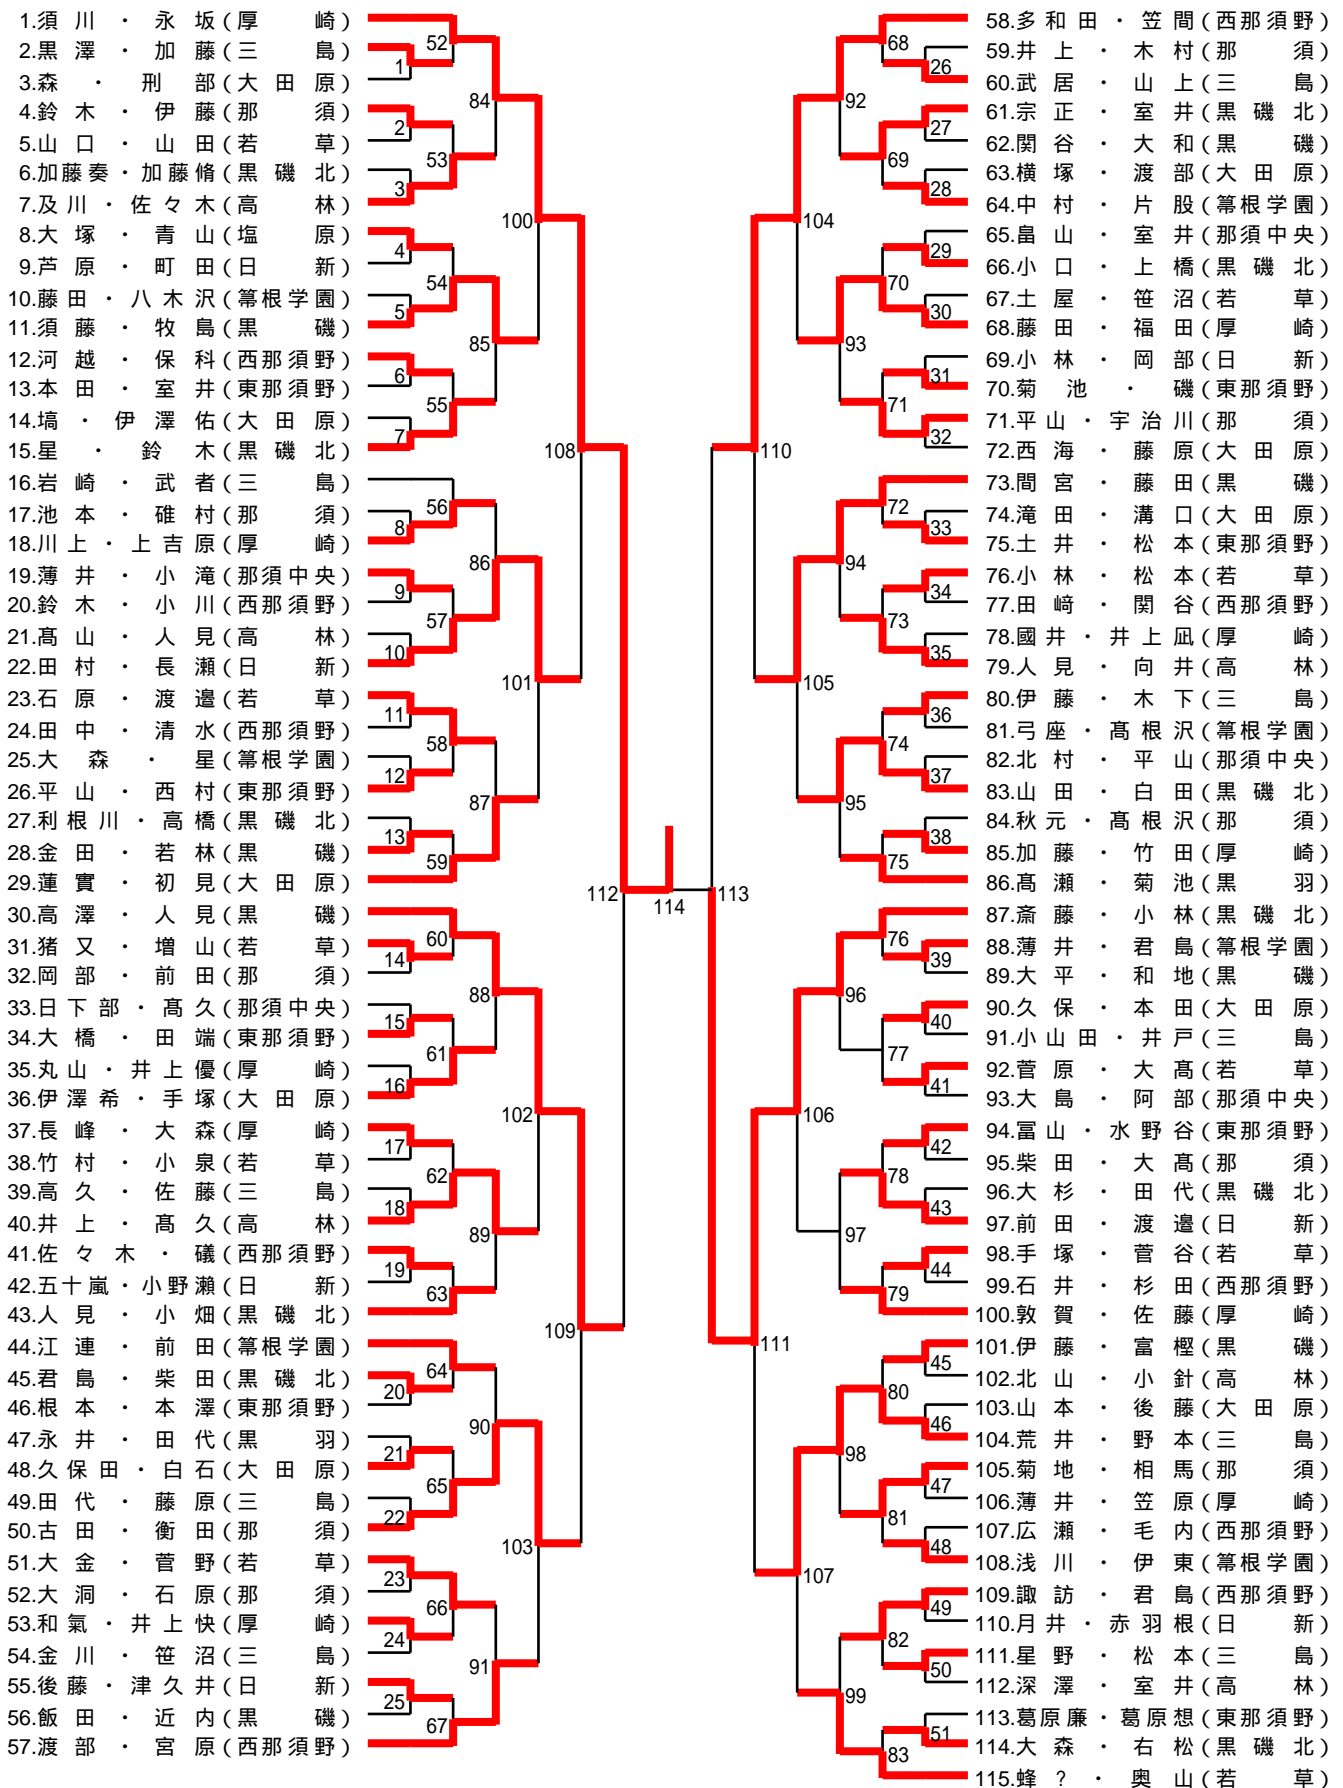

男子ダブルス

敗者復活戦
 15 星・鈴木(北) × - 29 蓮實・初見(大)
 40 井上・高久(高) × - 57 渡部・宮原(西)
 68 藤田・福田(厚) × - 83 山田・白田(北)
 100 敦賀・佐藤(厚) × - 115 蜂?・奥山(若)