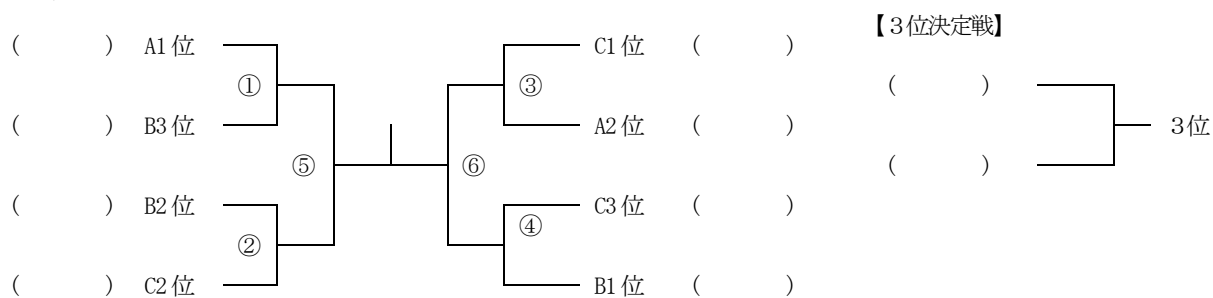

令和6年度 那須地区春季強化大会（スプリングカップ）女子団体

期日：令和6年5月11日（土） 会場：県北体育館

【予選リーグ】

Aブロック

		1 黒磯北	2 東那須野	3 那須中央	4 塩原小中	勝	敗	順位
①	1 黒磯北	—	—	—	—	—	—	1
②	2 東那須野	—	—	—	—	—	—	2
③	3 那須中央	—	—	—	—	—	—	3
④	4 塩原小中	—	—	—	—	—	—	4

Bブロック

		1 西那須野	2 三島	3 黒羽	4 那須	勝	敗	順位
①	1 西那須野	—	—	—	—	—	—	1
②	2 三島	—	—	—	—	—	—	2
③	3 黒羽	—	—	—	—	—	—	3
④	4 那須	—	—	—	—	—	—	4

Cブロック

		1 大田原	2 若草	3 高林	4 日新	勝	敗	順位
①	1 大田原	—	—	—	—	—	—	1
②	2 若草	—	—	—	—	—	—	2
③	3 高林	—	—	—	—	—	—	3
④	4 日新	—	—	—	—	—	—	4

◇試合順序 3チームの時 1 ①-③ 2 ②-③ 3 ①-②
 4チームの時 1 ①-③ ②-④ 2 ①-④ ②-③ 3 ①-② ③-④
 ※試合の進行状況によって、3台進行となる場合もある。

☆決勝トーナメント

☆順位

優勝	準優勝	3位	4位