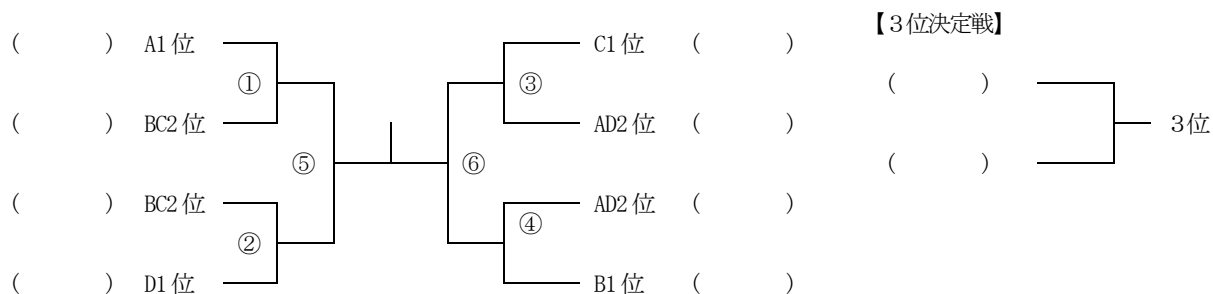

令和6年度 那須地区春季強化大会（スプリングカップ）男子団体

期日：令和6年5月11日（土） 会場：県北体育館

【予選リーグ】

Aブロック

	1 厚 崎	2 東那須野	3 黒 羽	勝 敗	順 位
①	1 厚 崎	—	—	—	1
②	2 東那須野	—	—	—	2
③	3 黒 羽	—	—	—	3

Bブロック

	1 黒磯北	2 大田原	3 日 新	勝 敗	順 位
①	1 黒磯北	—	—	—	1
②	2 大田原	—	—	—	2
③	3 日 新	—	—	—	3

Cブロック

	1 黒 磯	2 那 須	3 那須中央	4 三 島	勝 敗	順 位
①	1 黒 磯	—	—	—	—	1
②	2 那 須	—	—	—	—	2
③	3 那須中央	—	—	—	—	3
④	4 三 島	—	—	—	—	4

Dブロック

	1 西那須野	2 高 林	3 若 草	4 箒 根	勝 敗	順 位
①	1 西那須野	—	—	—	—	1
②	2 高 林	—	—	—	—	2
③	3 若 草	—	—	—	—	3
④	4 箒 根	—	—	—	—	4

◇試合順序

3チームの時 1①-③ 2②-③ 3①-②

4チームの時 1①-③ ②-④ 2①-④ ②-③ 3①-② ③-④

※試合の進行状況によって、3台進行となる場合もある。

【決勝トーナメント】

☆ 順 位

優 勝	準優勝	3 位	4 位