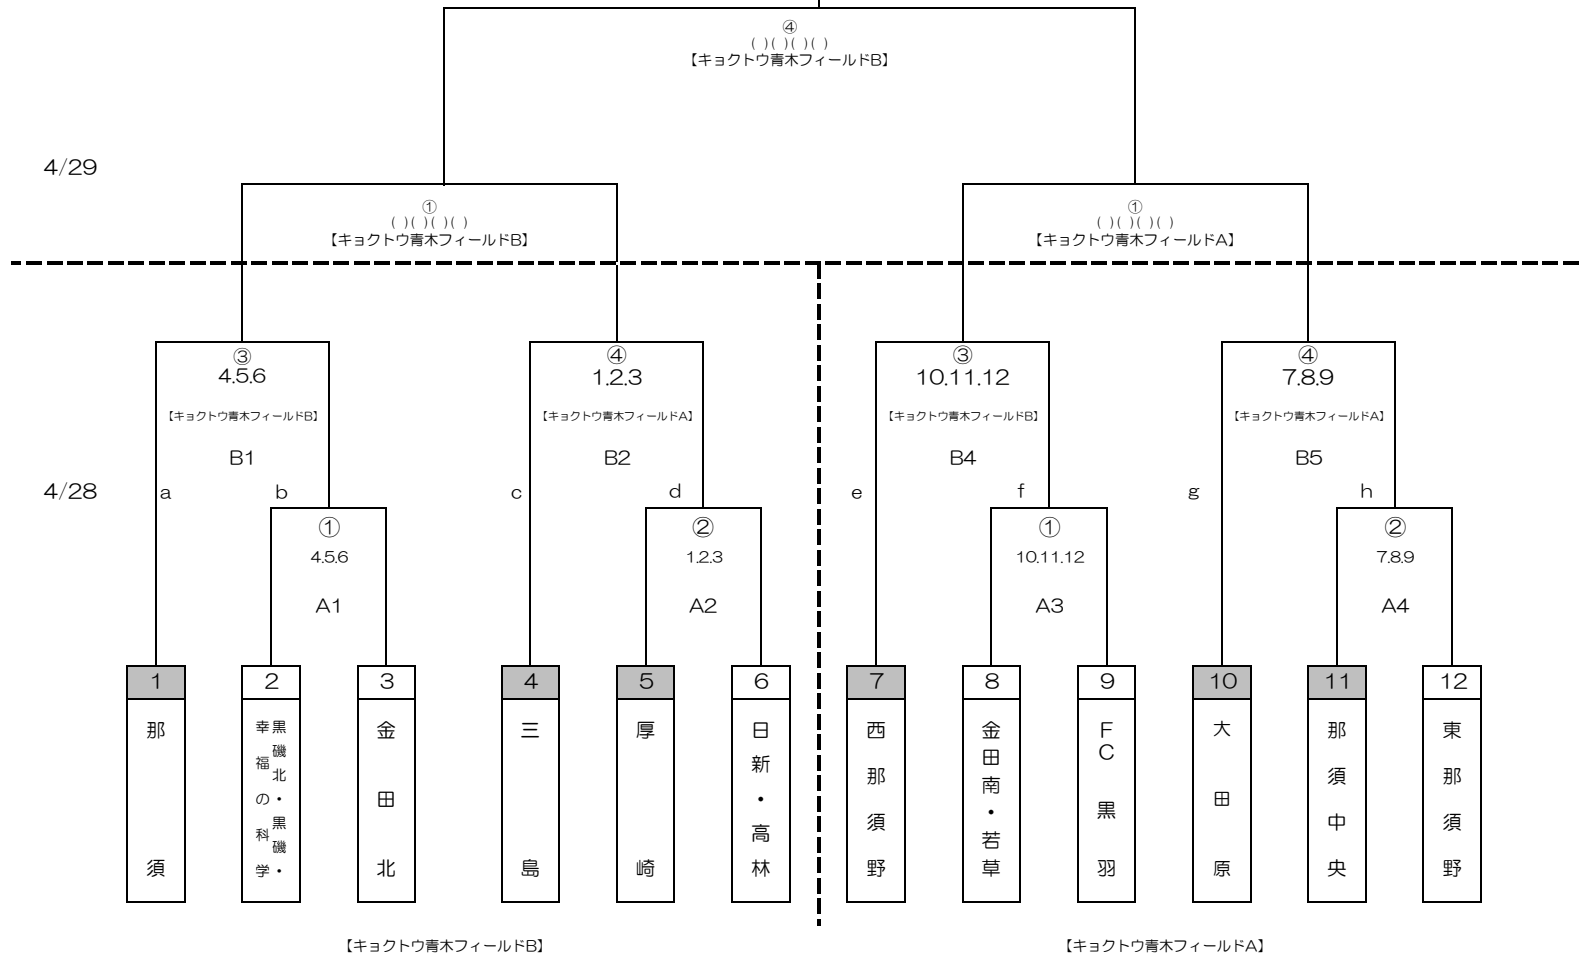

令和6年度

那須地区春季強化大会サッカー大会 組み合わせ

期日：令和6年4月28(日)、4月29日(月)
予備日：5月11日(土)

試合開始時刻	2日目試合日程
① 9:00~	準決勝
② 10:15~	B1負vsB2負 B4負vsB5負
③ 11:30~	A1負vsA2負 A3負vsA4負
④ 12:45~	決勝