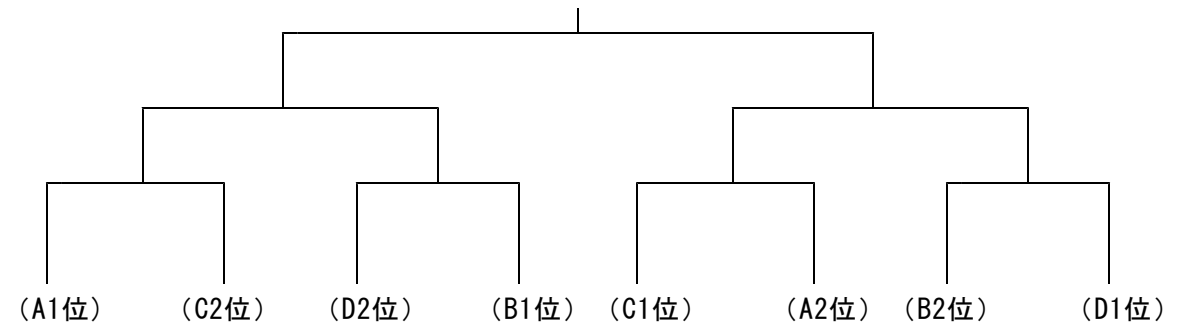

Dブロック	1	2	3	4	勝数	順位
1. 黒羽						
2. 那須中央						
3. 東那須野						
4. 西那須野						

【決勝トーナメント】

男子優勝 () 中

順位決定戦

() 中

【決勝トーナメント】

女子優勝 () 中

順位決定戦

() 中

【リーグ戦試合順】

- 3校リーグの場合 ① 1-2 ② 2-3 ③ 1-3
 4校リーグの場合 ① 1-2 ② 3-4 ③ 1-3
 ④ 2-4 ⑤ 2-3 ⑥ 1-4