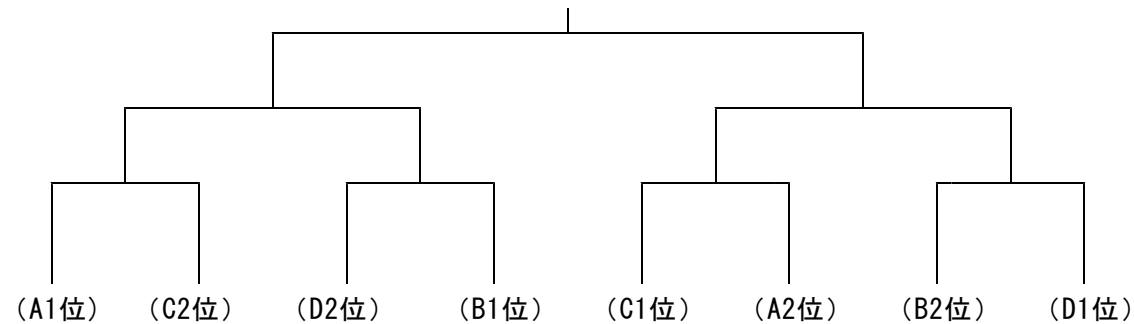

Dブロック	1	2	3	勝数	順位
1. 黒羽					
2. 親園					
3. 東那須野					

【女子予選リーグ】

Aブロック	1	2	3	4	勝数	順位
1. 野崎						
2. 黒磯北						
3. 親園						

Cブロック	1	2	3	4	勝数	順位
1. 若草						
2. 黒磯						
3. 日新						
4. 金田北						

Bブロック	1	2	3	4	勝数	順位
1. 厚崎						
2. 箒根学園						
3. 大田原						
4. 三島						

Dブロック	1	2	3	4	勝数	順位
1. 黒羽						
2. 那須中央						
3. 東那須野						
4. 西那須野						

【決勝トーナメント】

男子優勝 () 中

順位決定戦

() 中

【決勝トーナメント】

女子優勝 () 中

順位決定戦

() 中

【リーグ戦試合順】

- 3校リーグの場合 ① 1-2 ② 2-3 ③ 1-3
 4校リーグの場合 ① 1-2 ② 3-4 ③ 1-3
 ④ 2-4 ⑤ 2-3 ⑥ 1-4