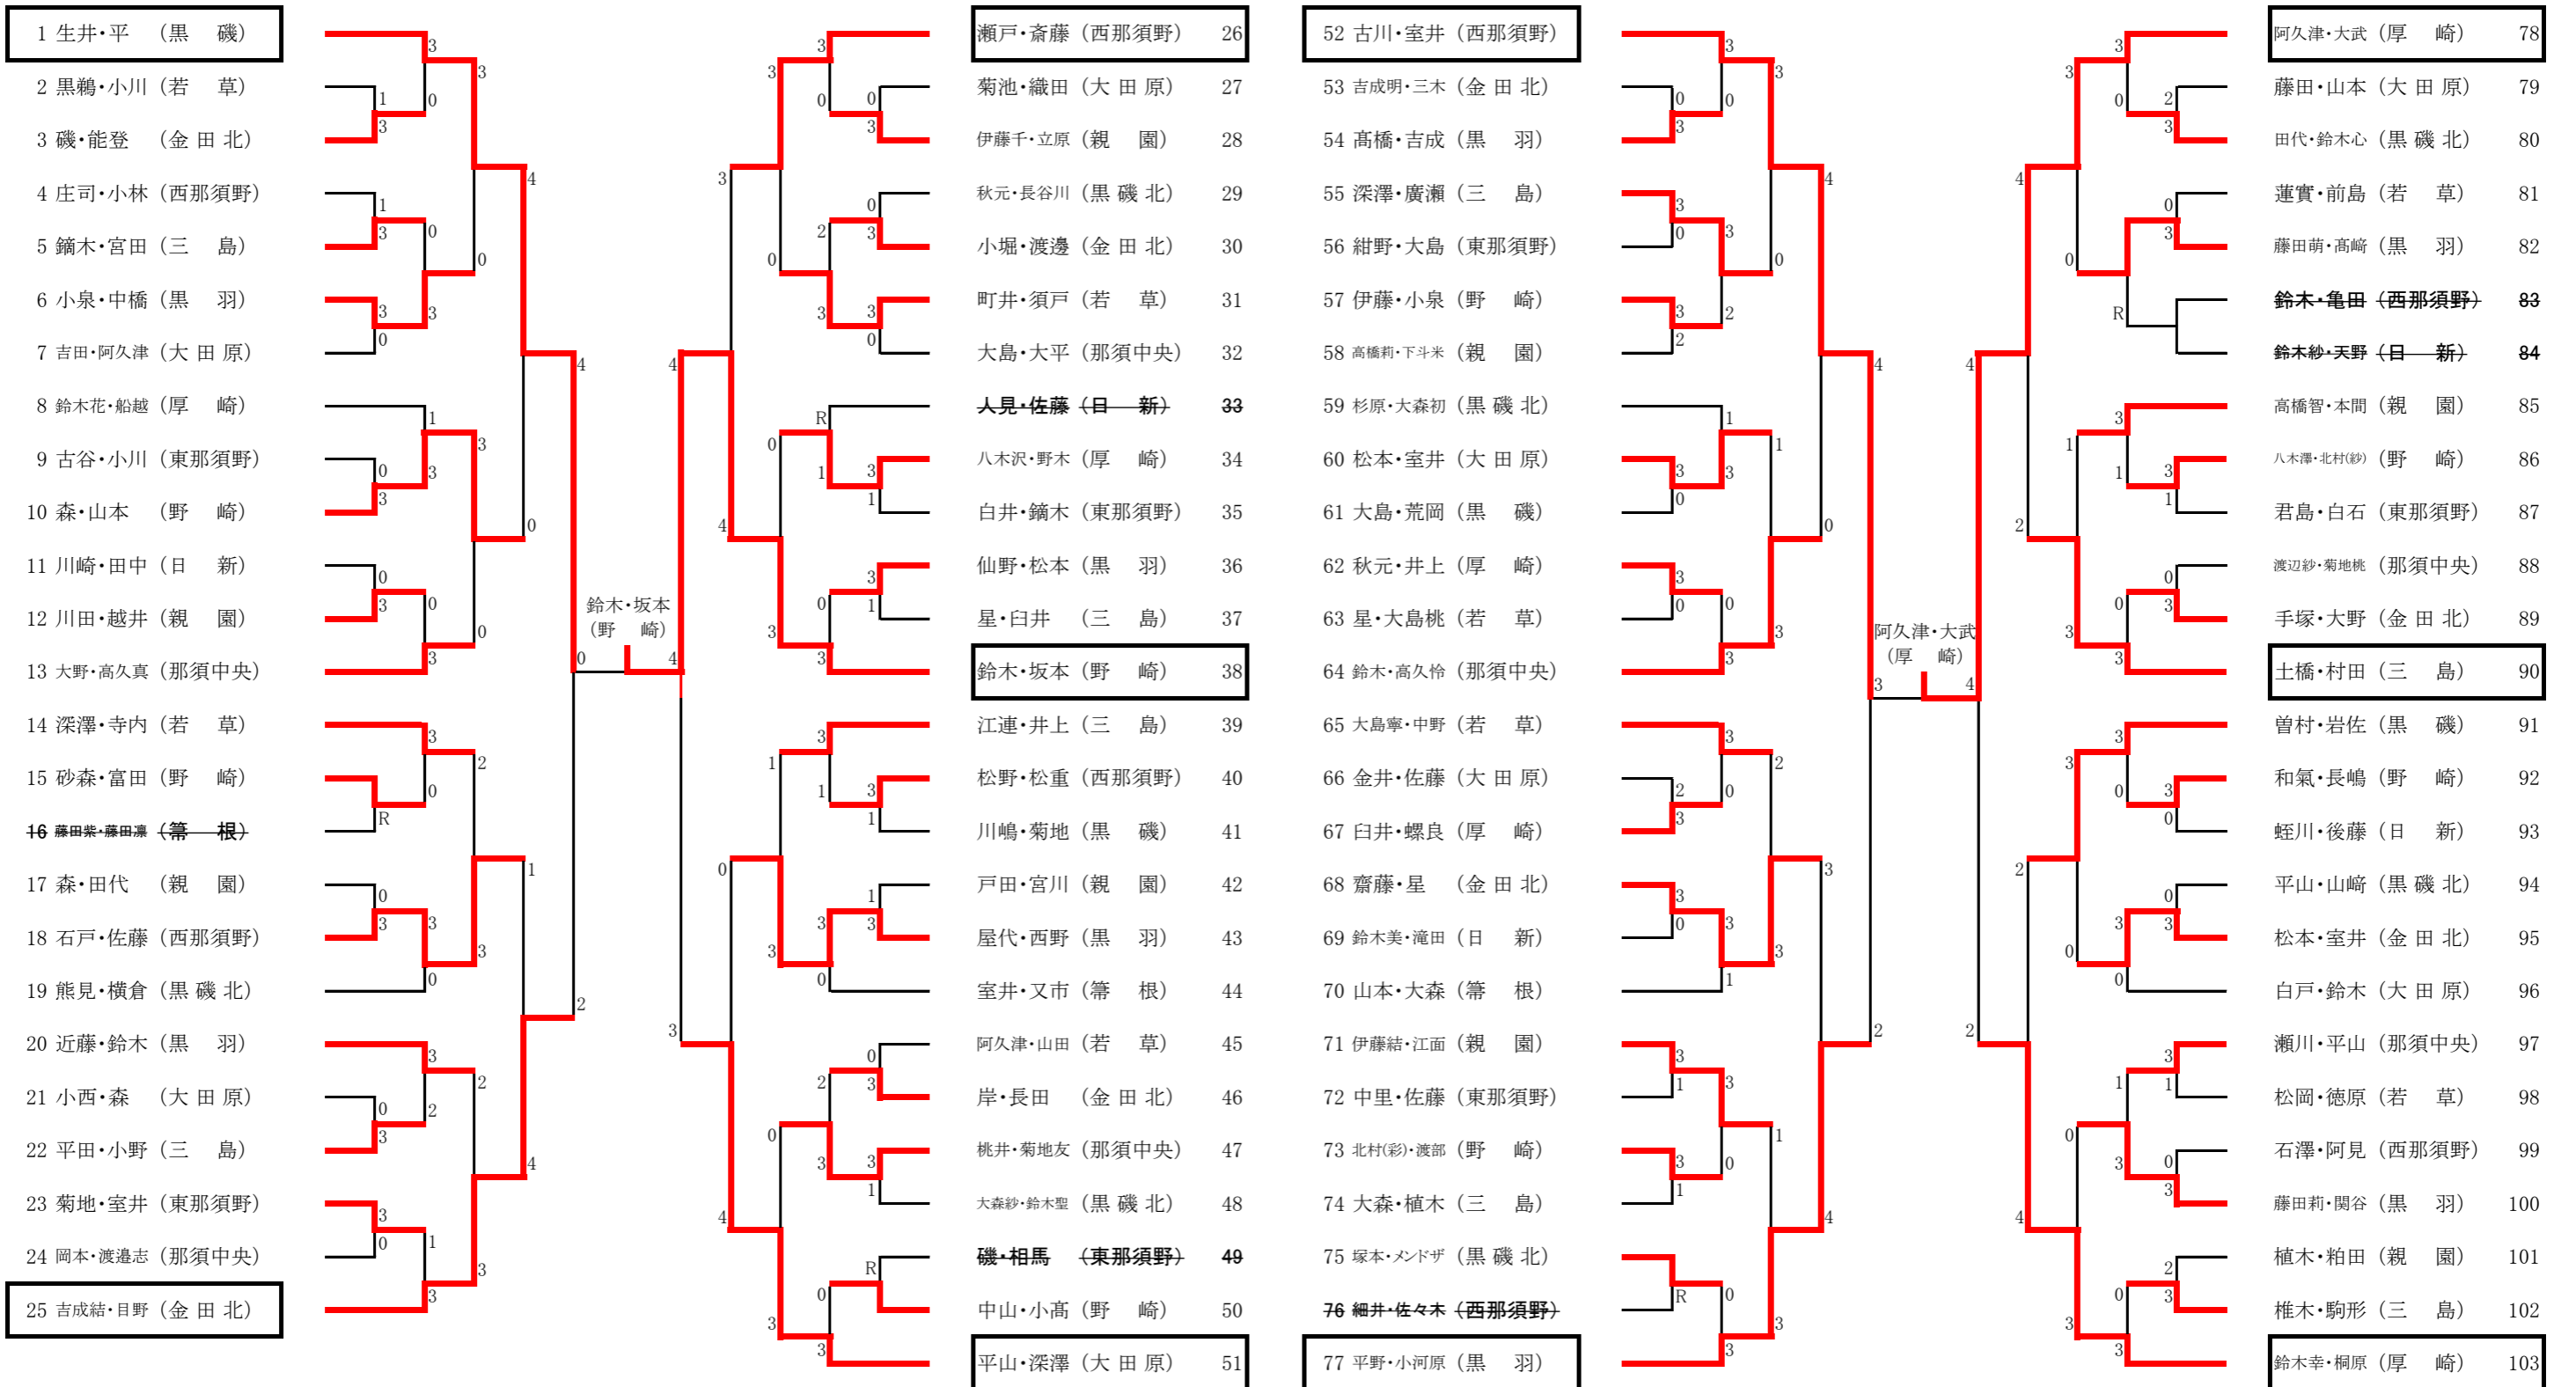

女子

代表決定戦①(No. 1~51)

- 10 森・山本 (野崎)
- 18 石戸・佐藤 (西那須野)
- 26 瀬戸・斎藤 (西那須野)
- 43 屋代・西野 (黒羽)

代表決定戦②(No. 52~103)

- 64 鈴木・高久伶 (那須中央)
- 68 齋藤・星 (金田北)
- 90 土橋・村田 (三島)
- 91 曾村・岩佐 (黒磯)

決勝戦

- 38 鈴木・坂本 (野崎)
- 78 阿久津・大武 (厚崎)