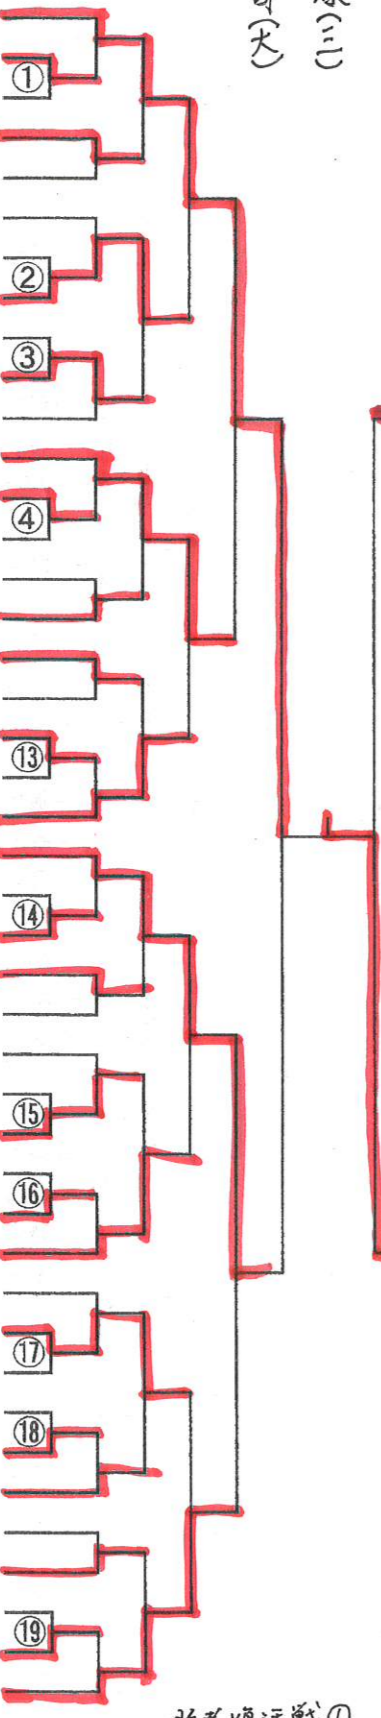

記録(公式)

R4 那須地区総体
令和4年7月14日
県北体育館

男子シングルス (1)

171
手塚(三)
55
郡司(大)

- 1 向井 匠 (高林)
- 2 梶原 椋馬 (黒羽)
- 3 川田 葵斗 (日新)
- 4 山田 雄太 (大田原)
- 5 高城 藍斗 (那須中央)
- 6 手塚 達哉 (西那須野)
- 7 篠江 功誠 (三島)
- 8 赤川 翔一 (東那須野)
- 9 立花 耀斗 (若草)
- 10 松本 陸来 (箒根)
- 11 天谷 拓実 (那須)
- 12 松浦 歩夢 (若草)
- 13 松田 優斗 (厚崎)
- 14 有末 柊哉 (三島)
- 15 倉橋 佑弥 (大田原)
- 16 和田 健太 (西那須野)
- 17 小口 悠斗 (黒磯北)
- 18 山内 煌大 (黒磯)
- 19 筒井 森太郎 (那須)
- 20 伊藤 駿 (塩原)
- 21 山下 聖杏 (西那須野)
- 22 渡部 太陽 (黒磯)
- 23 森 敬春 (那須)
- 24 齋藤 優太 (塩原)
- 25 築田 奈知 (三島)
- 26 大根田 蓮 (黒磯北)
- 27 國場 悠希 (西那須野)
- 28 高久 晴翔 (黒羽)
- 29 鈴木 遙斗 (日新)
- 30 岡部 隼 (那須中央)
- 31 津島 蓮音 (若草)
- 32 室井 玲音 (箒根)
- 33 常盤 隼正 (日新)
- 34 益子 駿之介 (厚崎)
- 35 増淵 優人 (大田原)
- 36 古内 蒼 (那須中央)
- 37 菊池 由晟 (東那須野)
- 38 室井 優哉 (西那須野)
- 39 折井 孝浩 (三島)
- 40 深澤 旭陽 (黒磯)
- 41 田代 燕 (高林)
- 42 大森 匠 (箒根)
- 43 阿久津 陽翔 (若草)

- 高野 秀真 (若草) 44
- 芦田 雄治 (厚崎) 45
- 20 本田 経悟 (大田原) 46
- 田代 楓太 (高林) 47
- 黒沢 怜央 (黒磯) 48
- 大金 隼也 (黒羽) 49
- 21 梅宮 聡佑 (日新) 50
- 塗茂 樹生 (三島) 51
- 佐々木 理葵 (西那須野) 52
- 大河原 佑斗 (東那須野) 53
- 井上 史埜 (那須中央) 54
- 須川 悠斗 (厚崎) 55
- 山本 隼士 (若草) 56
- 星 直樹 (黒磯北) 57
- 磯 雄太 (黒羽) 58
- 江連 朝日 (箒根) 59
- 高久 尚路 (那須) 60
- 古賀 宙仁 (三島) 61
- 市原 瑛太 (東那須野) 62
- 神保 琉斗 (西那須野) 63
- 君島 翼 (塩原) 64
- 印南 琉唯 (若草) 65
- 成田 大翔 (高林) 66
- 君島 翔 (塩原) 67
- 印南 廣旗 (箒根) 68
- 前澤 陸斗 (那須) 69
- 菊地 侑希 (西那須野) 70
- 神長 颯 (黒磯) 71
- 荒牧 翔梧 (黒羽) 72
- 船木 垂衣琉 (黒磯北) 73
- 宇賀神 龍平 (三島) 74
- 大森 悠叶 (那須) 75
- 月井 慶宣 (高林) 76
- 栗尾 怜英 (東那須野) 77
- 小野 凌平 (西那須野) 78
- 後藤 真也 (黒磯北) 79
- 大貫 海叶 (厚崎) 80
- 大川 瑛太 (日新) 81
- 野木 蒼輝 (黒磯) 82
- 松倉 一樹 (若草) 83
- 室井 惇希 (那須中央) 84
- 郡司 悠 (大田原) 85