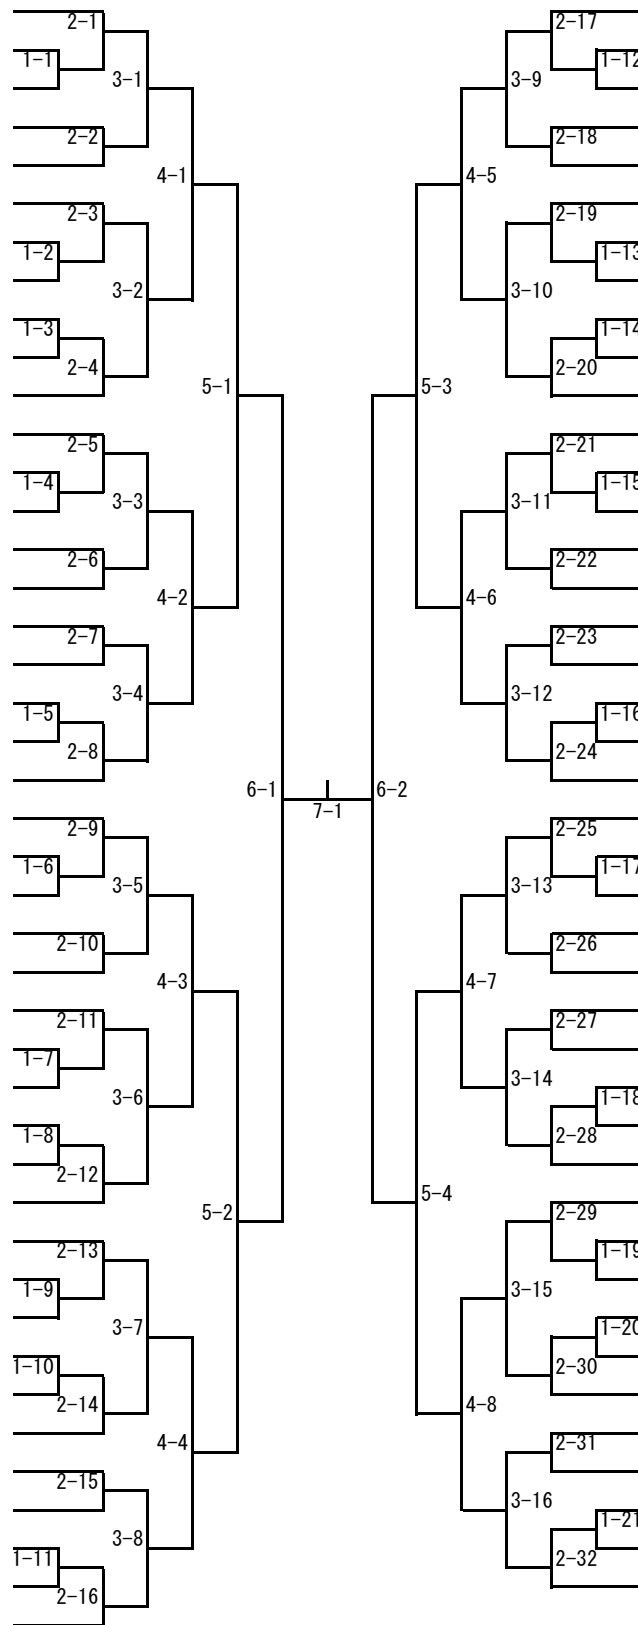

男子シングルス (1)

- 1 向井 匠 (高林)
- 2 梶原 椋馬 (黒羽)
- 3 川田 葵斗 (日新)
- 4 山田 雄太 (大田原)
- 5 高城 藍斗 (那須中央)
- 6 手塚 達哉 (西那須野)
- 7 篠江 功誠 (三島)
- 8 赤川 翔一 (東那須野)
- 9 立花 耀斗 (若草)
- 10 松本 陸来 (箒根)
- 11 天谷 拓実 (那須)
- 12 松浦 歩夢 (若草)
- 13 松田 優斗 (厚崎)
- 14 有末 柊哉 (三島)
- 15 倉橋 佑弥 (大田原)
- 16 和田 健太 (西那須野)
- 17 小口 悠斗 (黒磯北)
- 18 山内 煌大 (黒磯)
- 19 筒井 森太郎 (那須)
- 20 伊藤 駿 (塩原)
- 21 山下 聖杏 (西那須野)
- 22 渡部 太陽 (黒磯)
- 23 森 敬春 (那須)
- 24 齋藤 優太 (塩原)
- 25 築田 奈知 (三島)
- 26 大根田 蓮 (黒磯北)
- 27 國場 悠希 (西那須野)
- 28 高久 晴翔 (黒羽)
- 29 鈴木 遙斗 (日新)
- 30 岡部 隼 (那須中央)
- 31 津島 蓮音 (若草)
- 32 室井 玲音 (箒根)
- 33 常盤 隼正 (日新)
- 34 益子 駿之介 (厚崎)
- 35 増淵 優人 (大田原)
- 36 古内 誉 (那須中央)
- 37 菊池 由晟 (東那須野)
- 38 室井 優哉 (西那須野)
- 39 折井 孝浩 (三島)
- 40 深澤 旭陽 (黒磯)
- 41 田代 蕪 (高林)
- 42 大森 匠 (箒根)
- 43 阿久津 陽翔 (若草)

- 高野 秀真 (若草) 44
- 芦田 雄治 (厚崎) 45
- 本田 経悟 (大田原) 46
- 田代 楓太 (高林) 47
- 黒沢 怜央 (黒磯) 48
- 大金 隼也 (黒羽) 49
- 梅宮 聡佑 (日新) 50
- 塗茂 樹生 (三島) 51
- 佐々木 理葵 (西那須野) 52
- 大河原 佑斗 (東那須野) 53
- 井上 史埜 (那須中央) 54
- 須川 悠斗 (厚崎) 55
- 山本 隼士 (若草) 56
- 星 直樹 (黒磯北) 57
- 磯 雄太 (黒羽) 58
- 江連 朝日 (箒根) 59
- 高久 尚路 (那須) 60
- 古賀 宙仁 (三島) 61
- 市原 瑛太 (東那須野) 62
- 神保 琉斗 (西那須野) 63
- 君島 翼 (塩原) 64
- 印南 琉唯 (若草) 65
- 成田 大翔 (高林) 66
- 君島 翔 (塩原) 67
- 印南 廣旗 (箒根) 68
- 前澤 陸斗 (那須) 69
- 菊地 侑希 (西那須野) 70
- 神長 颯 (黒磯) 71
- 荒牧 翔琶 (黒羽) 72
- 船木 亜衣琉 (黒磯北) 73
- 宇賀神 龍平 (三島) 74
- 大森 悠叶 (那須) 75
- 月井 慶宣 (高林) 76
- 栗尾 怜英 (東那須野) 77
- 小野 凌平 (西那須野) 78
- 後藤 真也 (黒磯北) 79
- 大貫 海叶 (厚崎) 80
- 大川 瑛太 (日新) 81
- 野木 蒼輝 (黒磯) 82
- 松倉 一樹 (若草) 83
- 室井 惇希 (那須中央) 84
- 郡司 悠 (大田原) 85