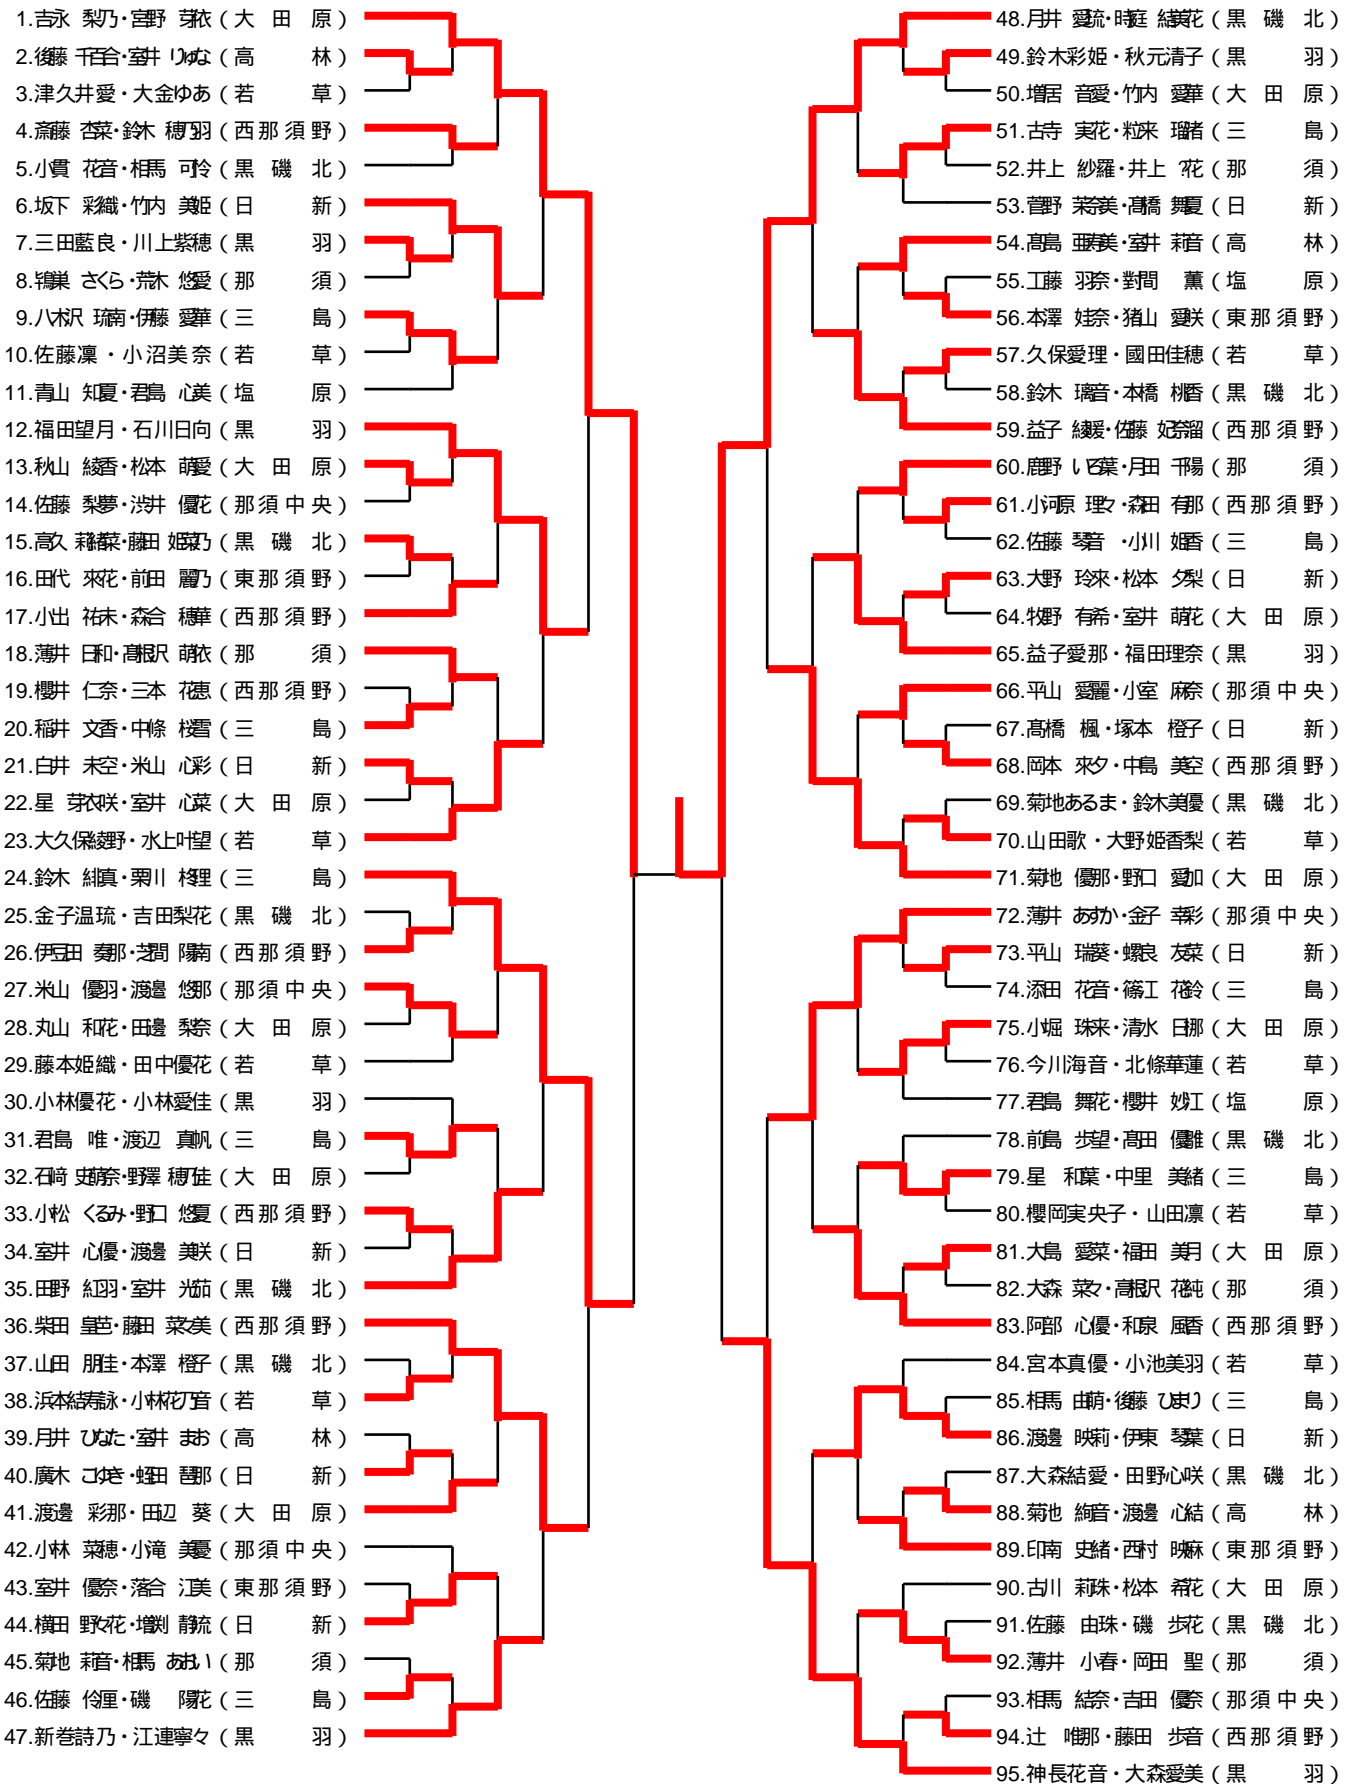

女子ダブルス

敗者復活戦

- 6 坂下・竹内 (日新) x - 23 大久保・水上 (若草)
- 35 田野・室井 (黒北) - x 45 荒巻・江連 (黒羽)
- 59 益子・佐藤 (西中) - x 65 益子・福田 (黒羽)
- 83 阿部・和泉 (西中) - x 89 印南・西村 (東中)