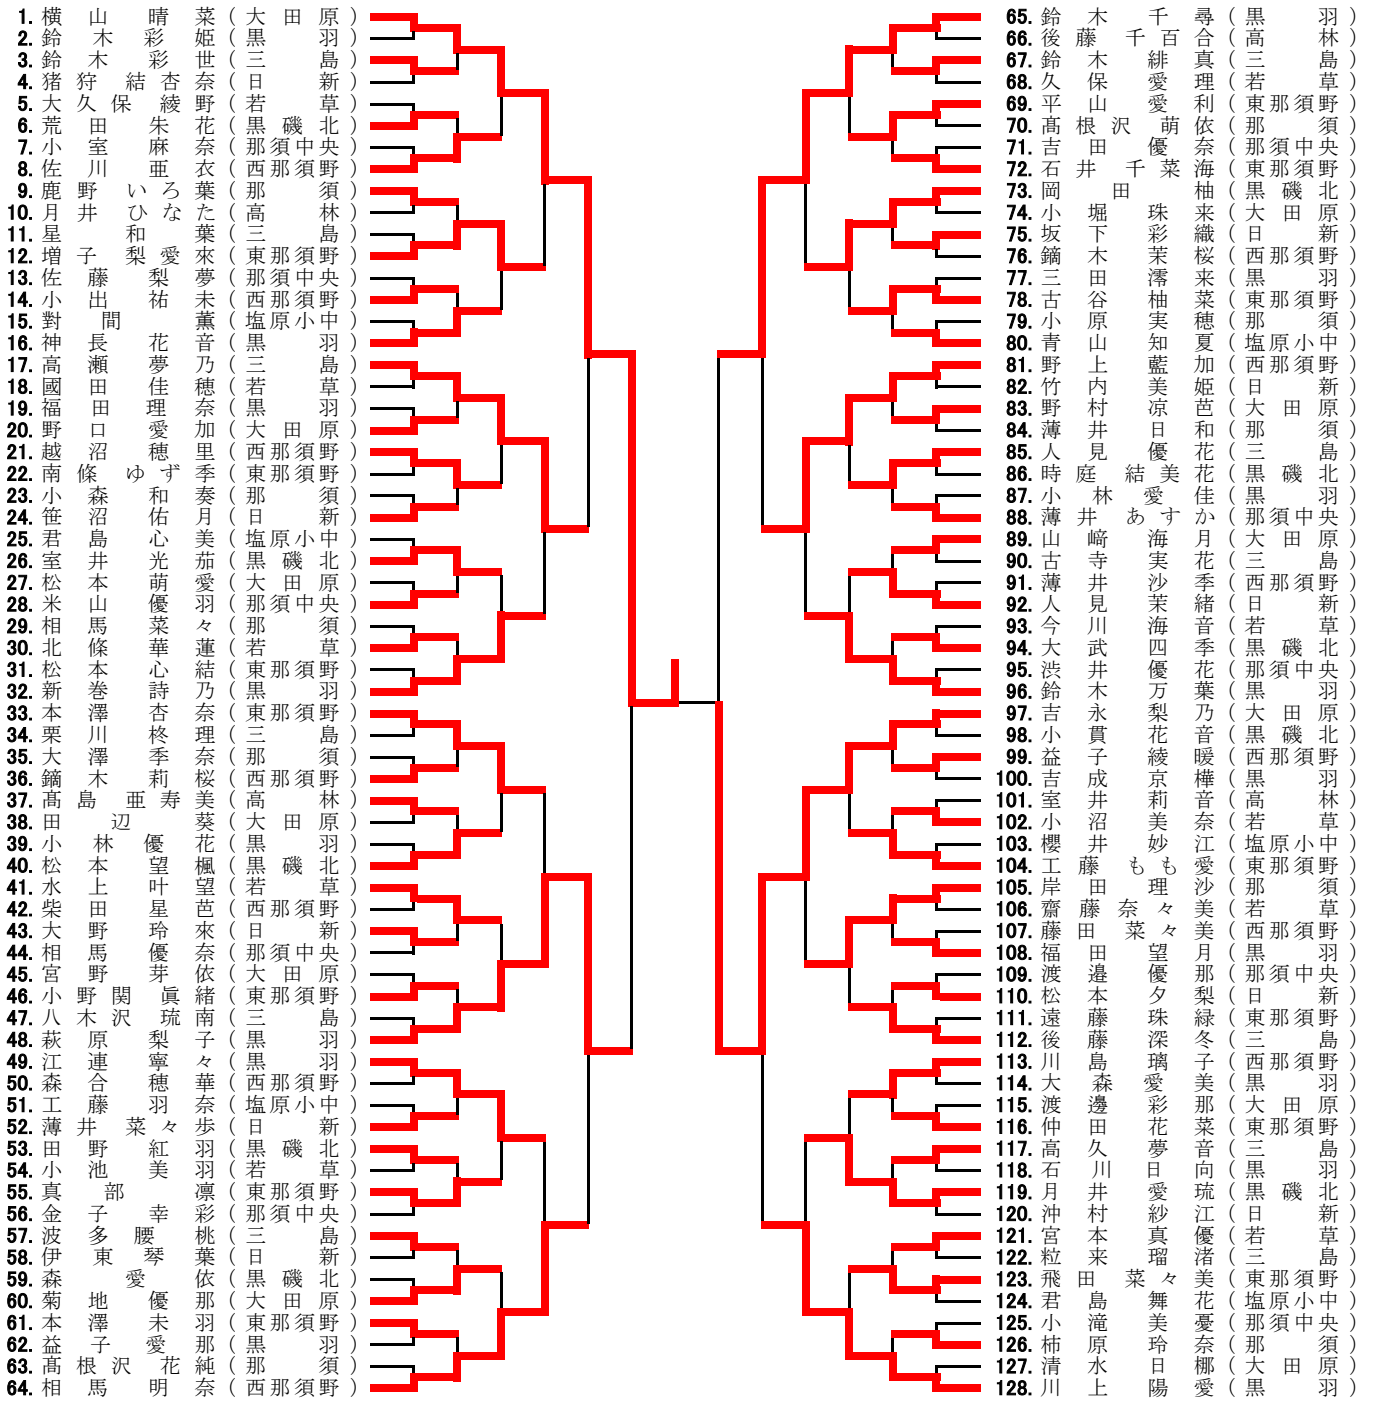

女子シングルス

敗者復活戦①

- 12増子(東那須) × - ○ 32荒巻(黒羽)
- 33本澤(東那須) ○ - × 49江連(黒羽)
- 73岡田(黒北) ○ - × 96鈴木(黒羽)
- 105岸田(那須) ○ - × 119月井(黒北)

敗者復活戦②

- 12増子(東那須) × - ○ 49江連(黒羽)
- 96鈴木(黒羽) × - ○ 119月井(黒北)

敗者復活戦③

- 49江連(黒羽) × - ○ 119月井(黒北)