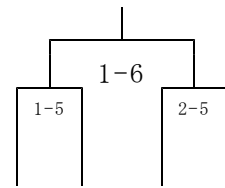

平成30年度 那須地区中学校総合体育大会剣道大会

期日 (7月21日(土) 男子団体・女子個人 8:30開館 9:00開会
 7月22日(日) 女子団体・男子個人 8:30開館 9:30開会
会場 にしなすの運動公園体育館

〈男子団体〉

〈県大会出場〉

- * 県大会出場校 団体戦：男子5校、女子5校。
個人戦：男女とも16人ずつ。
- * 県大会日程 7月28日(金) 男子団体・女子個人(ベスト32)
7月29日(土) 女子団体・男子個人(ベスト32)
7月30日(日) 男女個人残り
- * 県大会会場 小山市県南体育館

〈女子団体〉

- * 県大会出場校 団体戦：男子 5 校、女子 5 校。
個人戦：男女とも 16 人ずつ。
- * 県大会日程 7月28日（金）男子団体・女子個人（ベスト32）
7月29日（土）女子団体・男子個人（ベスト32）
7月30日（日）男女個人残り
- * 県大会会場 小山市県南体育館