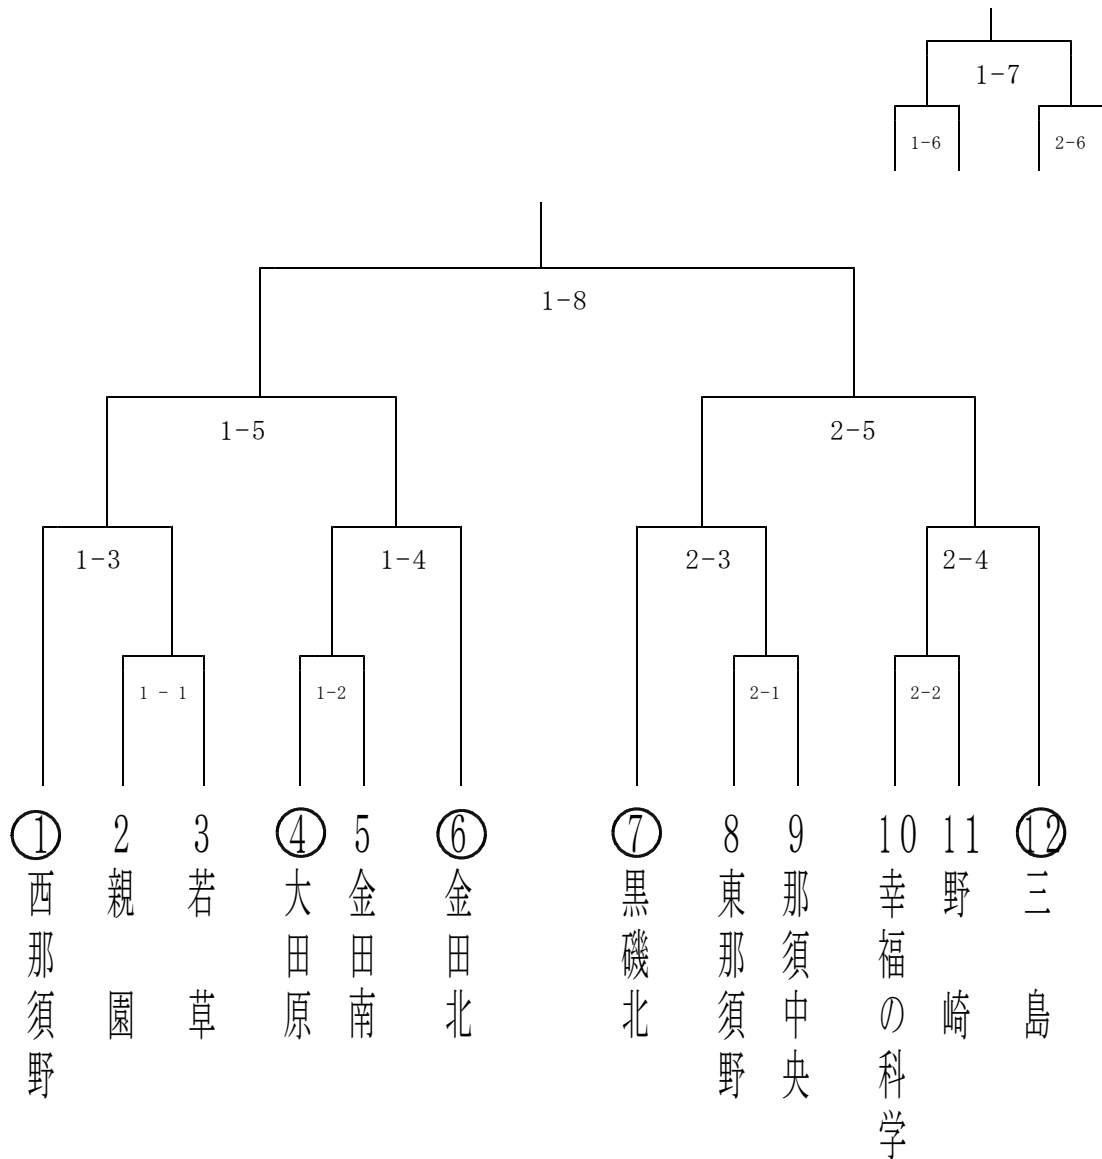

平成30年度 那須地区中学校総合体育大会剣道大会

期日 (7月21日(土) 男子団体・女子個人 8:30開館 9:00開会
 7月22日(日) 女子団体・男子個人 8:30開館 9:30開会
会場 にしなすの運動公園体育館

〈男子団体〉

〈県大会出場〉

- * 県大会出場校 団体戦：男子5校、女子5校。
個人戦：男女とも16人ずつ。
- * 県大会日程 7月28日(金) 男子団体・女子個人(ベスト32)
7月29日(土) 女子団体・男子個人(ベスト32)
7月30日(日) 男女個人残り
- * 県大会会場 小山市県南体育館

〈女子団体〉

- * 県大会出場校 団体戦：男子 5 校、女子 5 校。
個人戦：男女とも 16 人ずつ。
- * 県大会日程 7月28日（金）男子団体・女子個人（ベスト32）
7月29日（土）女子団体・男子個人（ベスト32）
7月30日（日）男女個人残り
- * 県大会会場 小山市県南体育館