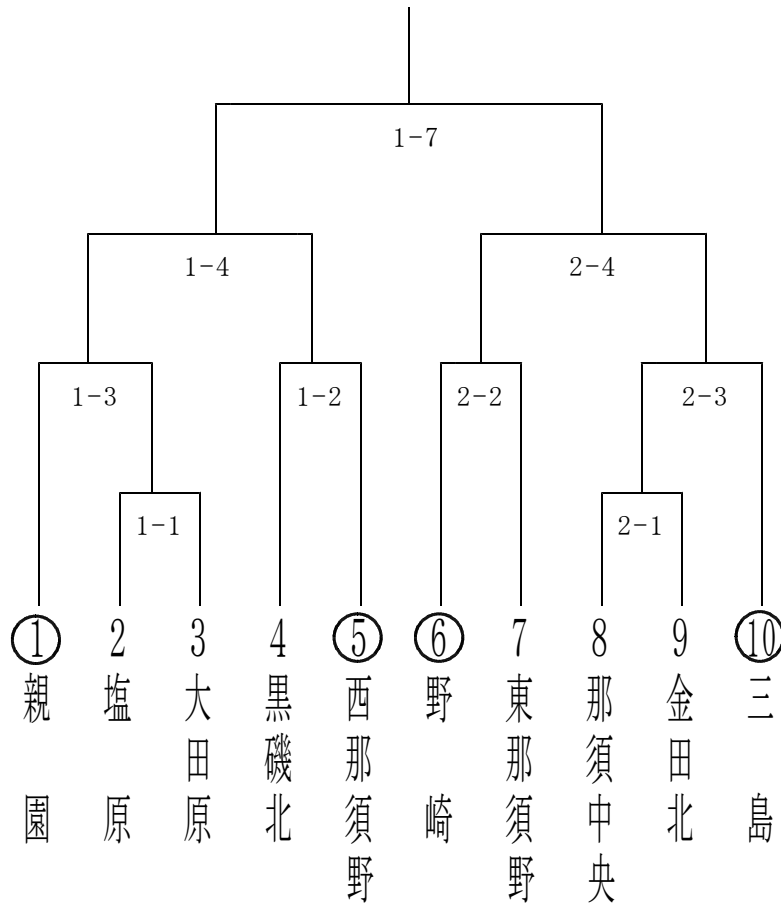

平成30年度 那須地区中学校総合体育大会剣道大会

期日 (7月21日(土) 男子団体・女子個人 8:30開館 9:00開会
 7月22日(日) 女子団体・男子個人 8:30開館 9:30開会
会場 にしなすの運動公園体育館

〈男子団体〉

〈県大会出場〉

- * 県大会出場校 団体戦：男子5校、女子5校。
個人戦：男女とも16人ずつ。
- * 県大会日程 7月28日(金) 男子団体・女子個人(ベスト32)
7月29日(土) 女子団体・男子個人(ベスト32)
7月30日(日) 男女個人残り
- * 県大会会場 小山市県南体育館

〈女子団体〉

- * 県大会出場校 団体戦：男子 5 校、女子 5 校。
個人戦：男女とも 16 人ずつ。
- * 県大会日程 7月28日（金）男子団体・女子個人（ベスト32）
7月29日（土）女子団体・男子個人（ベスト32）
7月30日（日）男女個人残り
- * 県大会会場 小山市県南体育館